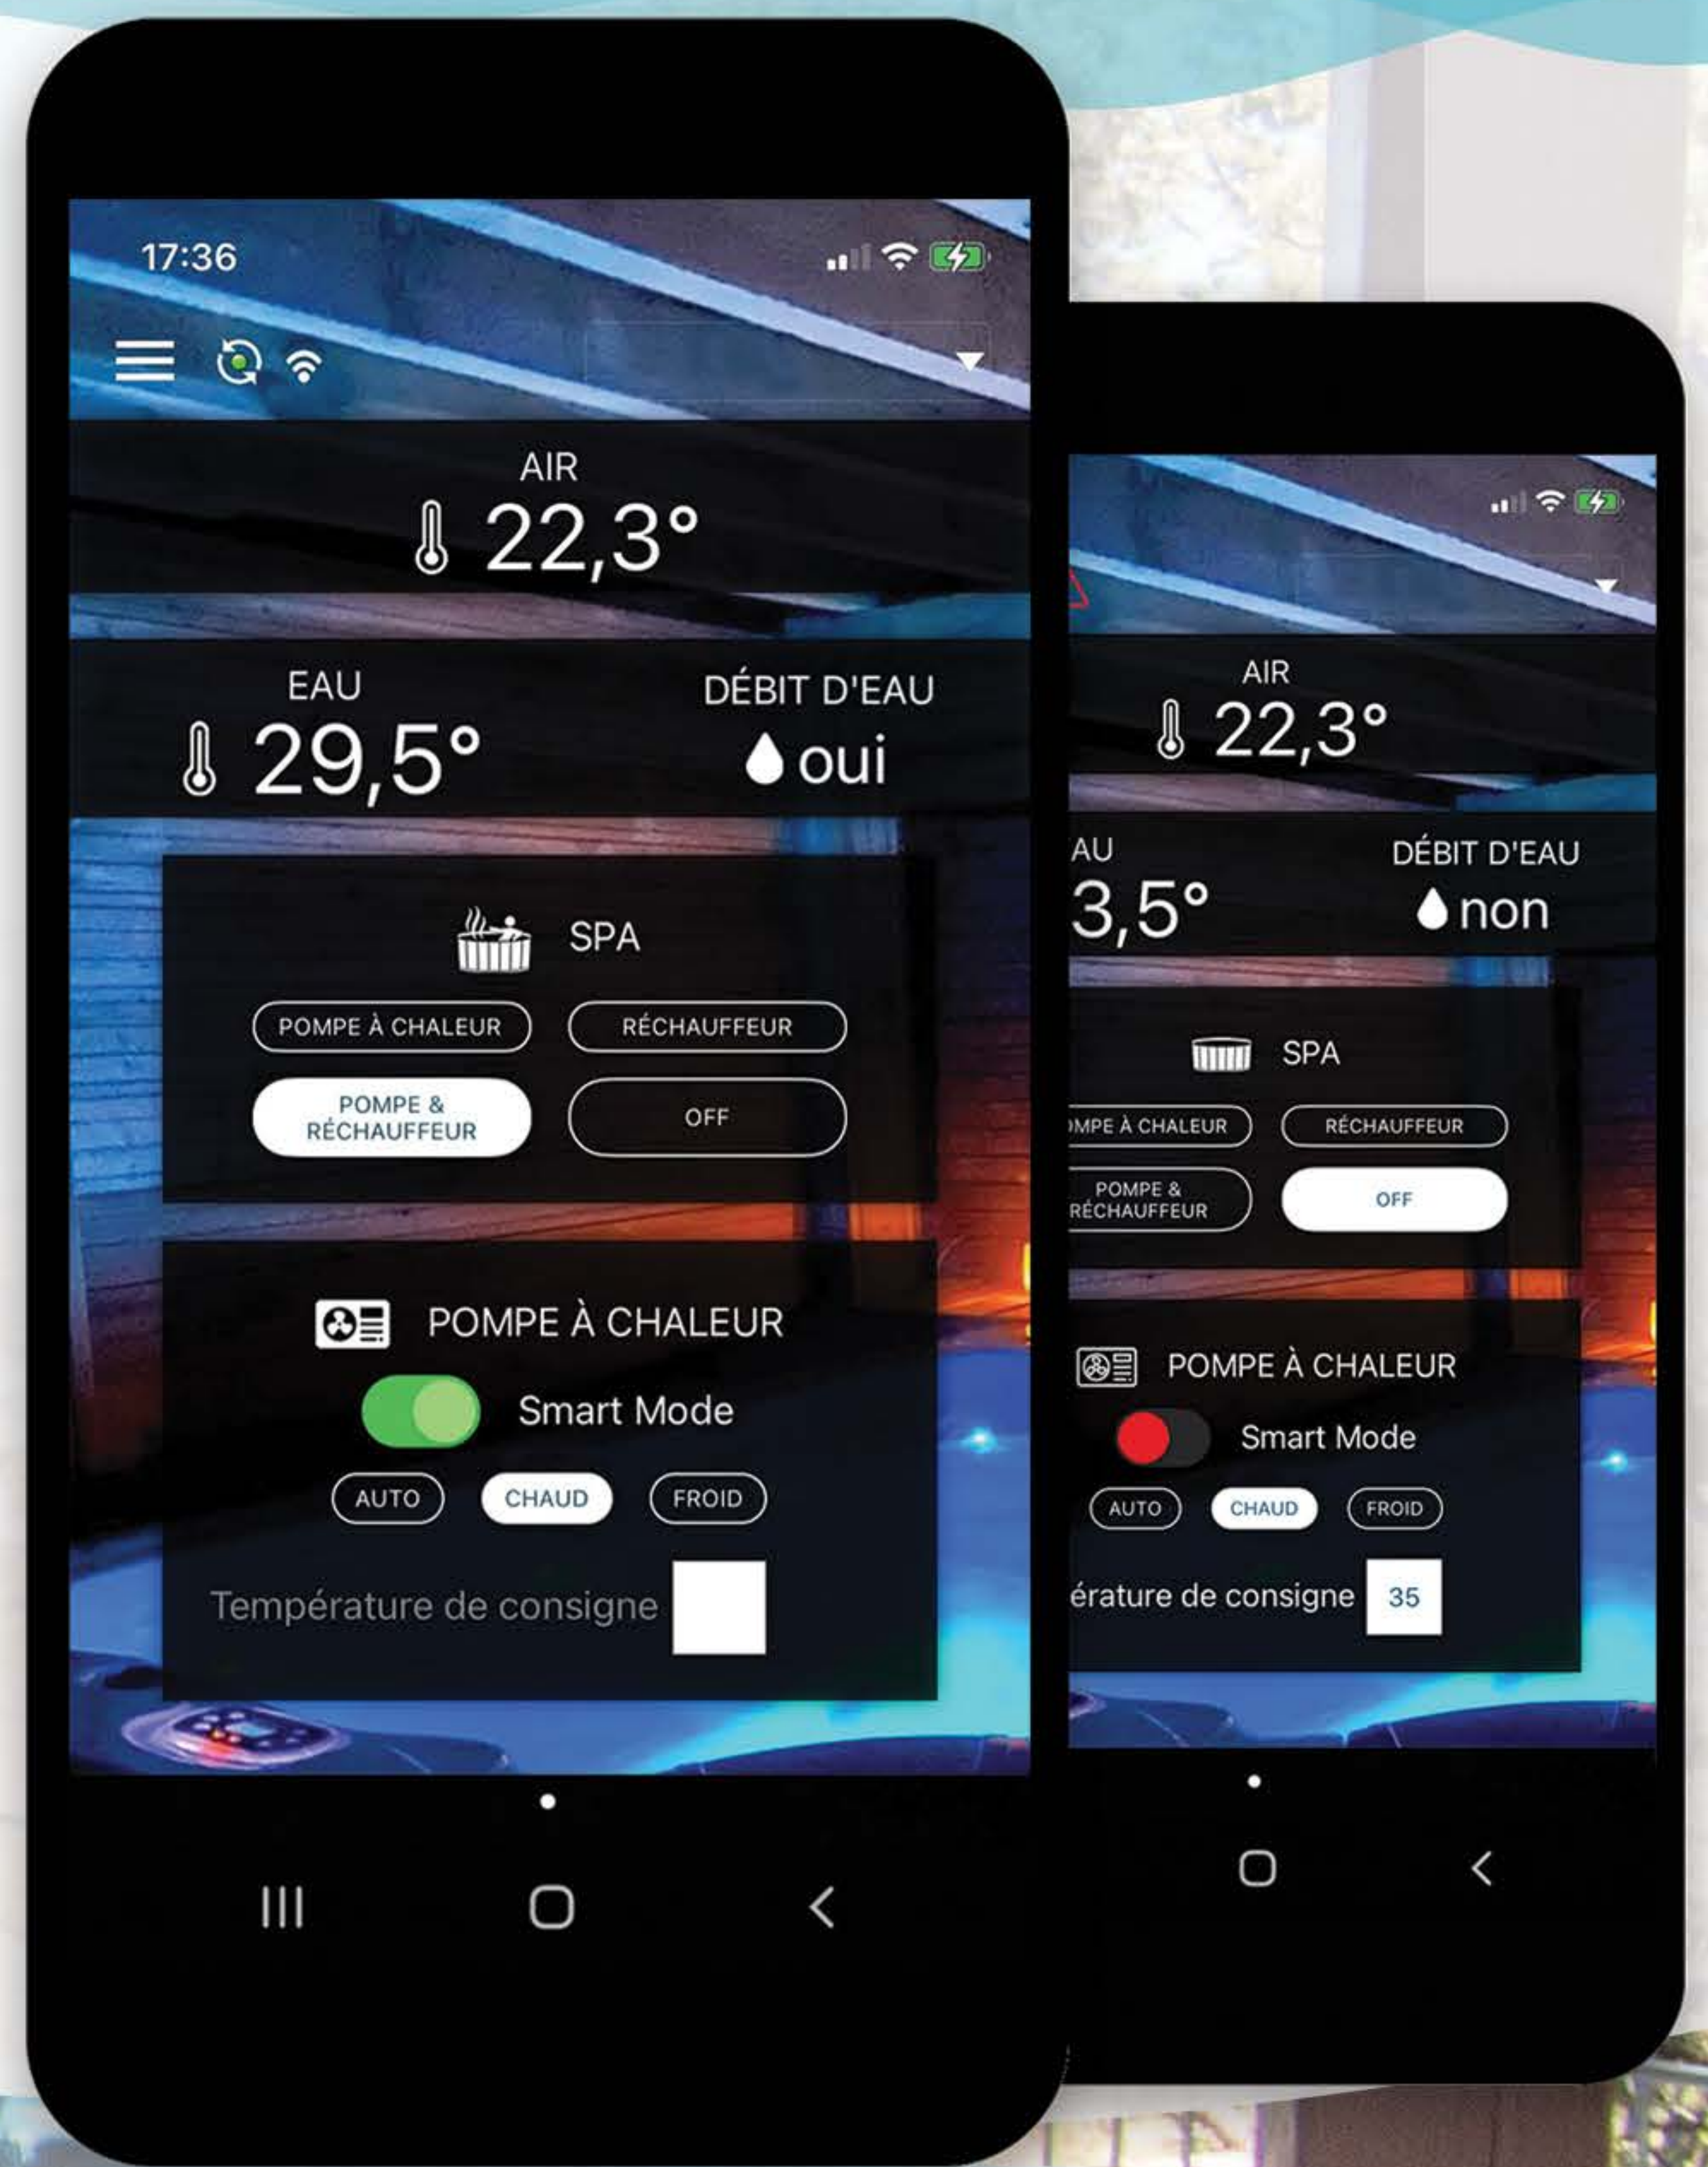

SAWY

eez POOL
.APP

UNA SCATOLA DI CONTROLLO INTELLIGENTE
PER UNA VASCA IDROMASSAGGIO MENO ENERGIVORA

CONNETTETEVI E CONTROLLATE LA VOSTRA VASCA IDROMASSAGGIO
COL VOSTRO SMARTPHONE.

eez POOL
.APP

PRODOTTO IN
FRANCIA

SAWY

ez POOL APP

UNA SCATOLA DI CONTROLLO INTELLIGENTE
PER UNA VASCA IDROMASSAGGIO MENO ENERGIVORA

CONNECT 
SIMPLIFI 
ECONOMIS 

CONNETTETEVI E CONTROLLATE IL RISCALDAMENTO DELLA VOSTRA VASCA IDROMASSAGGIO COL VOSTRO SMARTPHONE.

- ✓ **Risparmio energetico:** permette di ridurre il consumo elettrico per riscaldare la propria vasca idromassaggio grazie a una pompa di calore
- ✓ **Intelligenza:** grazie alla gestione "ibrida" del tipo di riscaldamento (solo pompa di calore, solo riscaldatore della vasca idromassaggio oppure entrambi contemporaneamente)
- ✓ **Compatibilità col 99% delle vasche idromassaggio**
- ✓ **Connessione** via Wi-Fi e/o Bluetooth
- ✓ **Controllo dallo smartphone** tramite l'applicazione EZ Pool